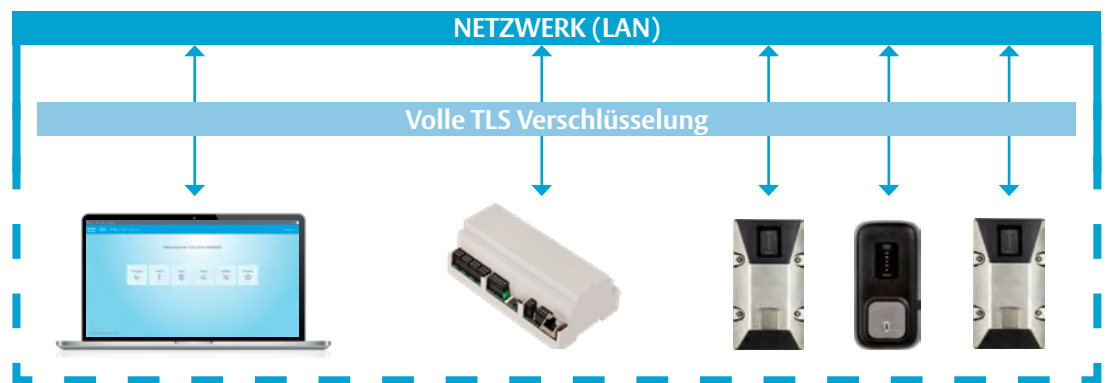

Mitarbeiter und Dienstleister sparen Zeit, weil der Besuch der zentralen Verwaltungsstelle nicht mehr notwendig ist: Ihre Zugangsrechte können an Remote Wandprogrammiergeräten unabhängig von der Erreichbarkeit des Verwalters an zentralen und gut zugänglichen Orten aktualisiert werden.

Die wichtigsten Vorteile von CLIQ®-Local-Manager „Remote“

- Die Vergabe von Zeitplanänderungen erhöht die Flexibilität von Mitarbeitern und Dienstleistern
- Ermöglicht die Aktualisierung von Nutzerschlüsseln und die damit verbundenen Zugangsberechtigungen unabhängig vom Verwalter
- Einsatz von bis zu 3 Wandprogrammiergeräten für komfortable Updates und Akzeptanz bei den Schlüsselnutzern
- DSGVO-konforme Nutzung von Ereignislisten bei besonderen Vorfällen zur Schadensminimierung und Nachvollziehbarkeit.
- Die Revalidierungsfunktion minimiert das Risiko bei Schlüsselverlust

Wie funktioniert die neue CLIQ®-Local-Manager Remote Lösung?

Zusätzlich zu den bisherigen Komponenten des CLIQ®-Local-Managers (CLM) werden lediglich ein Controller und mindestens ein Remote-Wandprogrammiergerät eingesetzt, die an das lokale Netzwerk via Standard-LAN-Kabel angeschlossen werden.

Merkmale des Controllers

Die neuen „Remote“-Funktionen ermöglichen ein zusätzlicher Controller.

- Bewährt aus der Rettungswegtechnik
- Nur ein Controller für bis zu drei Remote-Wandprogrammiergeräte
- Beinhaltet die Datenbank für die angelegten Änderungen.
- Muss nicht in der Nähe des Wandprogrammiergerätes sein, nur im selben Netzwerk
- Stromversorgung (24 V DC (+10%) SELV bei maximal 400 mA)
- Verwendet DHCP zur automatischen IP-Vergabe