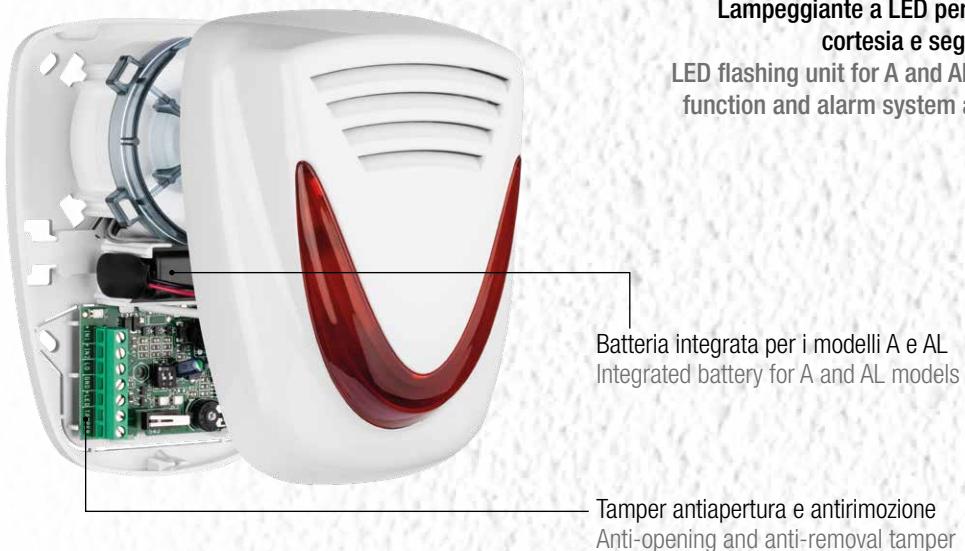

MINI MURANO

STILE E INNOVAZIONE PER I VOSTRI AMBIENTI
STYLE AND INNOVATION FOR YOUR SETTINGS

MINI MURANO

Mini Murano è la sirena da interno dal design originale creata per fungere da complemento di arredo oltre che da infallibile strumento di sicurezza.

Mini Murano indoor sounder's original design makes it the perfect furniture complement as well as an excellent security device.

COLORI COLOURS

Coperchio Esterno
External cover

Bianco
White

Bianco perlato
Pearly white

LED BLU per segnalazione ON/OFF impianto e funzione
di luce di cortesia
BLUE LED for system ON/OFF signaling and COURTESY-LIGHT
function

MINI MURANO

Emettitore piezo integrato ad alta potenza
Integrated piezo high-power emitter

Sofisticato circuito a microprocessore
Sophisticated microprocessor circuit

MINI MURANO AL

Coperchio esterno in ABS verniciato
External cover in painted ABS

Lampeggiante a LED per i modelli L e AL per luce di
cortesia e segnalazione ON-OFF impianto
LED flashing unit for A and AL models for courtesy light-
function and alarm system arming/disarming signaling