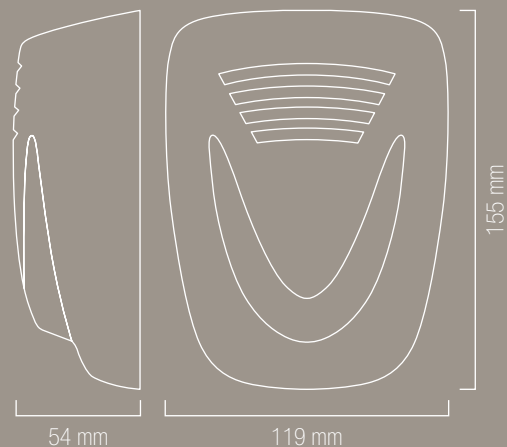

DATI TECNICI / TECHNICAL DATA

	MINI MURANO	MINI MURANO L	MINI MURANO A	MINI MURANO AL
Alimentazione / Power supply: 13.8 Vdc	•	•	•	•
Autoalimentata / Self-supplied			•	•
Assorbimento MAX in allarme / MAX consumption during alarm: 105 mA	•	•	•	•
Assorbimento in preallarme (mA) / Consumption during pre-alarm (mA)	25	50	40	60
Assorbimento LED / LED consumption: 10 mA		•		•
Assorbimento MAX di ricarica / MAX consumption during recharge: 20 mA			•	•
Potenza sonora MAX a 1 m / MAX sound level at 1 m: dB	98	98	96.7	96.7
Attenuazione preallarme / Pre-alarm attenuation: -10 dB	•	•	•	•
Suoni allarme / Alarm sounds	2	2	3	3
Suoni preallarme / Pre-alarm sounds	2	2	3	3
LED blu per luce di cortesia e segnalazione ON/OFF Blue LED for courtesy-light and ON/OFF signaling		•		•
Sistema antiapertura e antirimozione a doppio tamper Anti-opening and anti-removal double-tamper system	•	•	•	•
Grado di sicurezza / Security level	3	3	2	2
Classe ambientale / Environmental class: II	•	•	•	•
Grado protezione / Protection level: IP 4X	•	•	•	•
Temperatura di funzionamento / Operating temperature: -25°C ÷ +50°C	•	•	•	•
Batteria / Battery: 8,4 Vdc 170 mA Ni-MH			•	•
Certificazione di Conformità alla Normativa EN 50131-4 Complying with EN 50131-4 Standard	•	•	•	•
Certificazione T031 / Complying with T031 Standard	•	•	•	•
Marchio / Marks: IMQ Sistemi di sicurezza	•	•	•	•
Marchio / Marks: INCERT	•	•	•	•
Peso (gr.) / Weight (gr.)	170	172	203	204